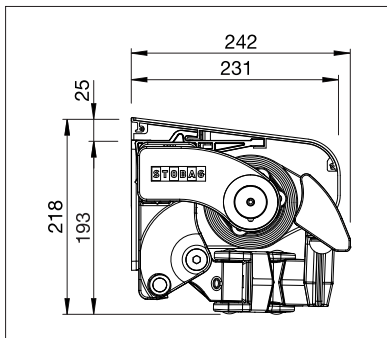

min. 180 cm
max. 700 cm

min. 150 cm
max. 300 cm

Je nach Ausführung und Dimension kann die Windwiderstandsklasse variieren.

Technische Massangaben in Millimeter

Wandmontage mit Schutzdach

Deckenmontage

EN 13561