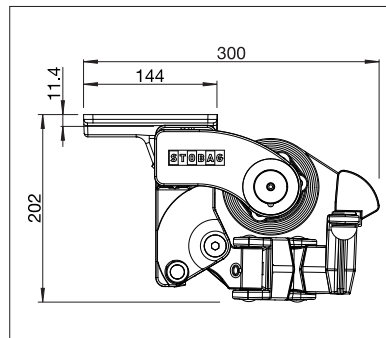

AZUR

BALKON & TERRASSE

**STABILE GELENKARMMARKISE MIT
4-KANT-TRAGROHR**

AZUR SG2400

Wandmontage mit Schutzdach

Dachsparrenmontage

- Stabile und preiswerte 4-kant-Tragrohr-Markise
- Markiseneigung von 1° bis 60° einstellbar
- Verschiedene Montagemöglichkeiten an die Wand, unter die Decke oder an den Sparren
- Variable Konsolenposition
- Auswahl verschiedener Konsolentypen
- Optionales Schutzdach erhältlich
- Optionales Volant sorgt für zusätzlichen Schatten und ist ein optischer Schutz für die Markisenarme
- Elegantes und zeitloses Design

min. 180 cm
max. 700 cm

min. 150 cm
max. 300 cm

Je nach Ausführung und Dimension kann die Windwiderstandsklasse variieren.

Technische Massangaben in Millimeter

Wandmontage mit Schutzdach

Deckenmontage

EN 13561