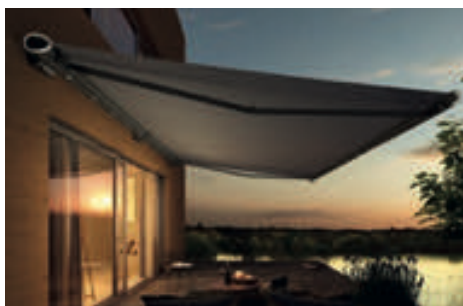

Semina Life LED – Kassette mit integrierter LED-Beleuchtung

Die in der Kassette integrierten LED-Spots erzeugen eine stimmungsvolle Beleuchtung auf der Terrasse.

- 30.000 Leuchtstunden der LED
- besonders energieeffizient
- LED stufenlos dimmbar mit Funksteuerung BiConnect