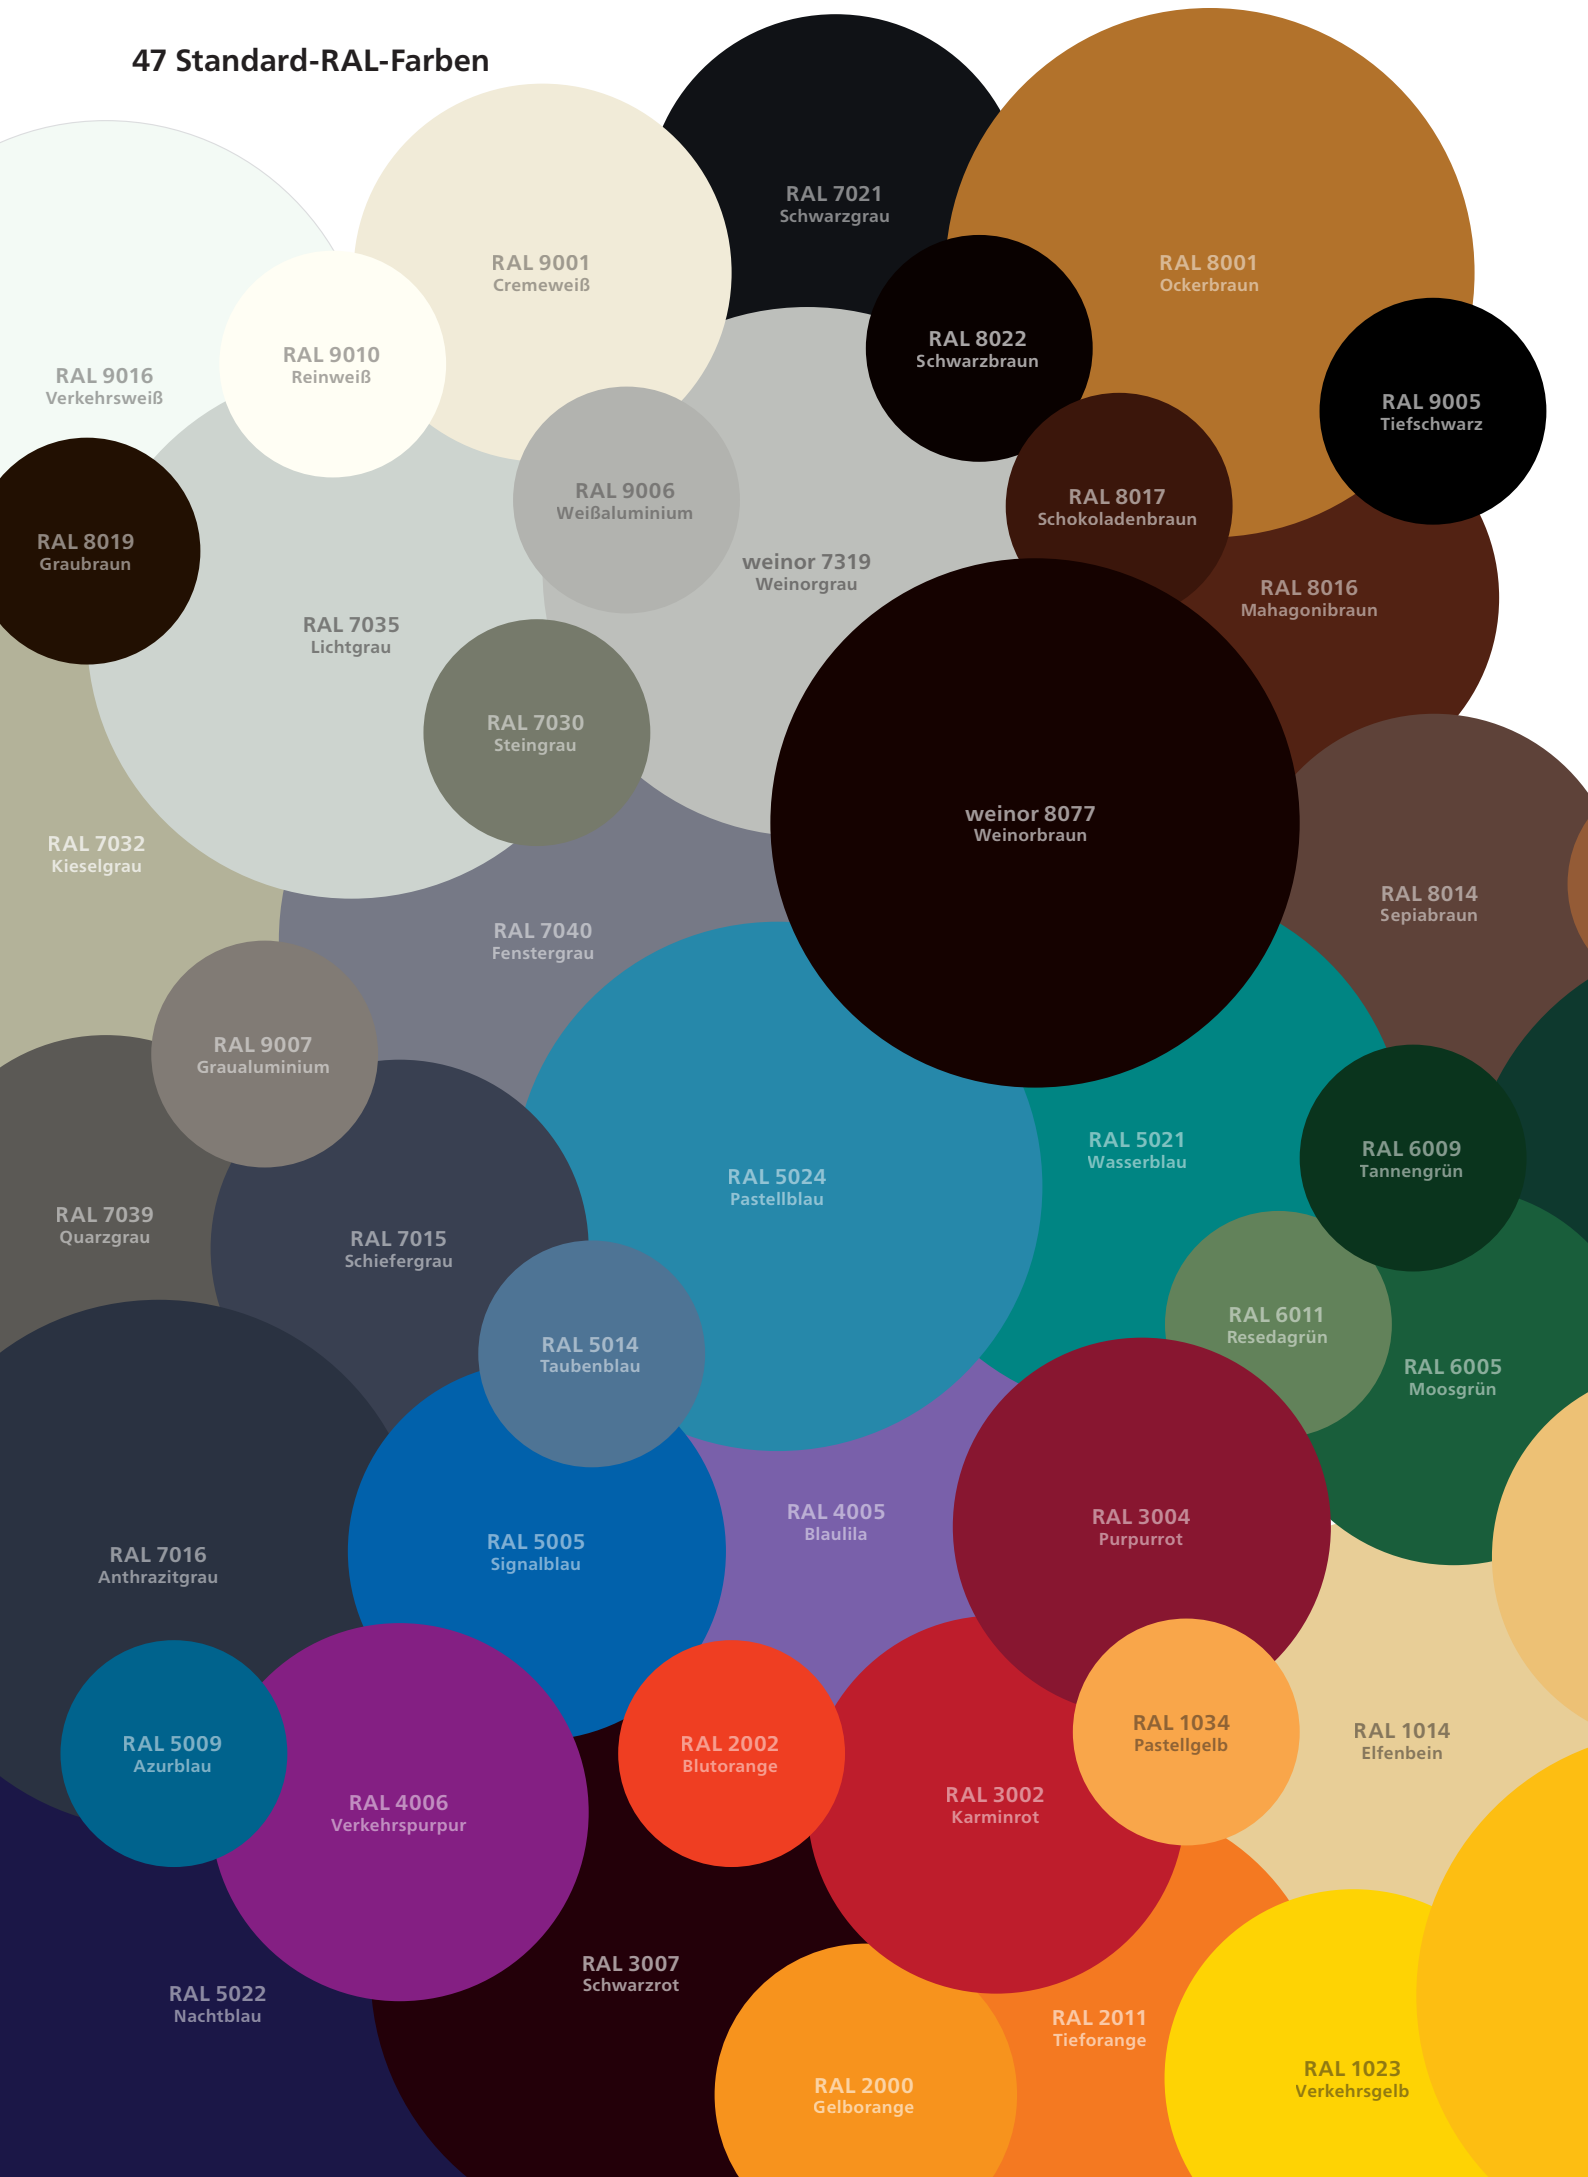

47 Standard-RAL-Farben