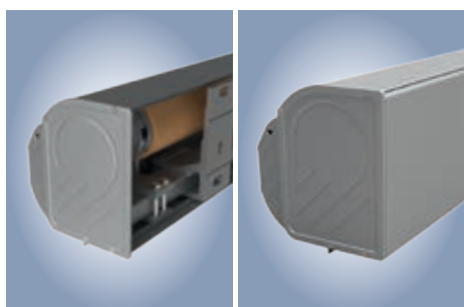

Perfekt geschützt und vielfältig anzubringen

Bei eingefahrener Markise sind Tuch und Technik sicher in der Kassette geschützt. Je nach Montageort stehen unterschiedliche Varianten zur Verfügung.

- K 2000 mit voll geschlossener Kassette für jede Bausituation
- I 2000 ohne Rückwandprofil für die Wandmontage