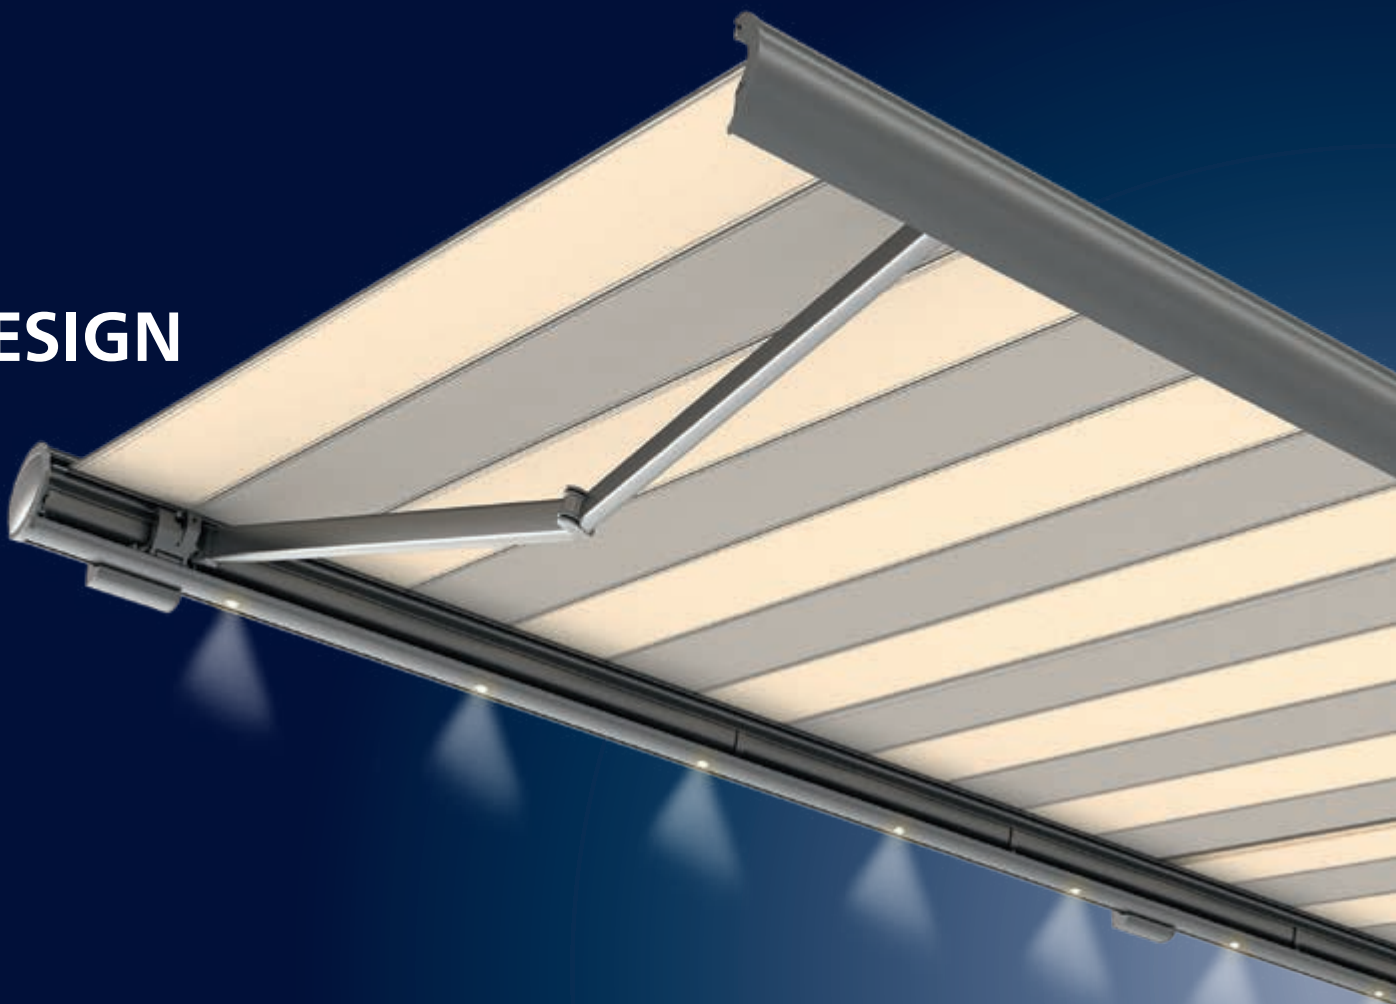

DESIGN

Design ist Stilgefühl – kompromisslos schöne Formgebung

Ob klassisch oder modern – weinor Markisen bestechen durch hochwertige Materialien und eine ästhetische Formgebung. So präsentiert sich modernste Technologie in einem zeitgemäßen Design. Wählen Sie ganz nach Ihren Vorlieben und Ihrem Einrichtungsstil die Markise, die perfekt zu Ihnen passt.