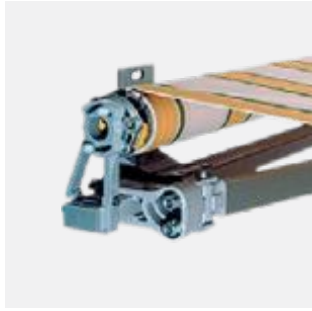

**Markisen von Griesser.
G 2000**

G 2000

Bei der Konstruktion von der Markise G 2000 hat man sich auf das Wesentliche konzentriert: die Funktionalität. Witterungsbeständigkeit und Stabilität stehen bei den Anforderungen denn auch an erster Stelle. Dank den flexiblen Einsatzmöglichkeiten schafft G 2000 bei den verschiedensten Gebäuden gemütliche und wohnliche Balkone und Sitzplätze.

Produkt-Highlights G 2000

G 2000 mit Tragrohr

Die vielseitig einsetzbare G 2000 mit Tragrohr übernimmt auf Ihrem Balkon eine tragende Funktion.

G 2000 mit Aluschuttdach

Wird die G 2000 Standard oder mit Tragrohr an eine exponierte Wand montiert, schützt ein passendes Alu-Dach vor Schmutz und Wetter.

G 2000 mit Hülse

Beim Einfahren dieser stilvollen Markise wird das Tuch in einer Hülse wettergeschützt aufgerollt.

Gelenkarm mit Stahlseil

Armprofile aus stranggepresstem Aluminium und Gelenkteile aus Aluguss pulverbeschichtet.

Technik im Detail

G 2000

Max. Breite	Standard: 560 cm Hülse: 500 cm Tragrohr: 650 cm
Max. Ausfall	250 cm
Querschnitt G 2000 Breite x Höhe	Standard: 22.5 cm x 17.7 cm Hülse: 22.6 cm x 19 cm Tragrohr: 21.3 cm x 19.5 cm
Motorantrieb	○
Kurbelantrieb	●
Neigungsverstellung	0° - 85° je nach Ausführung und Montage
Volant	○
Funksteuerung	○
Montagevarianten	Wandmontage Deckenmontage Dachsparrenmontage Gelenkarm mit Stahlseil
Markisenarme Collection Cuba	●