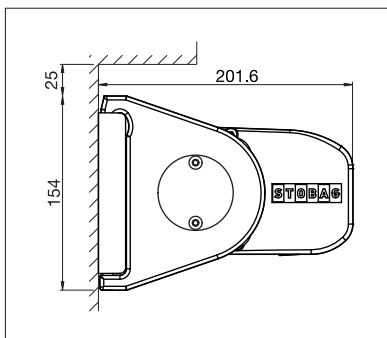

# PURABOX

BALKON & TERRASSE

**KLEINSTE STOBAG KASSETTENMARKISE MIT  
LEDIGLICH 10 CM KASTENHÖHE**

# PURABOX BX1500

Rundes Design

Dachsparrenmontage

- Geschlossener Kasten schützt vor Witterungseinflüssen
- Kleiner Kasten – lediglich 10 cm Höhe
- Markisenneigung von 0° bis 90° einstellbar
- Einfache und zeitsparende Montage
- Verschiedene Montagemöglichkeiten an die Wand, unter die Decke oder an den Sparren
- Eleganter, abgerundeter Kasten
- Optionales Wandanschlussprofil verhindert Regenwasser zwischen Fassade und Markise

min. 185 cm  
max. 500 cm

min. 150 cm  
max. 225 cm

Technische Massangaben in Millimeter

Wandmontage

Deckenmontage

EN 13561

REGISTRIERUNG  
ERFORDERLICH