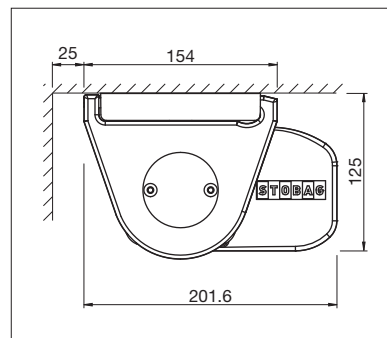

# PURABOX BX1500

Rundes Design

Dachsparrenmontage

- Geschlossener Kasten schützt vor Witterungseinflüssen
- Kleiner Kasten – lediglich 10 cm Höhe
- Markisenneigung von 0° bis 90° einstellbar
- Einfache und zeitsparende Montage
- Verschiedene Montagemöglichkeiten an die Wand, unter die Decke oder an den Sparren
- Eleganter, abgerundeter Kasten
- Optionales Wandanschlussprofil verhindert Regenwasser zwischen Fassade und Markise

min. 185 cm  
max. 500 cm

min. 150 cm  
max. 225 cm

Technische Massangaben in Millimeter

Wandmontage

Deckenmontage

EN 13561

REGISTRIERUNG  
ERFORDERLICH