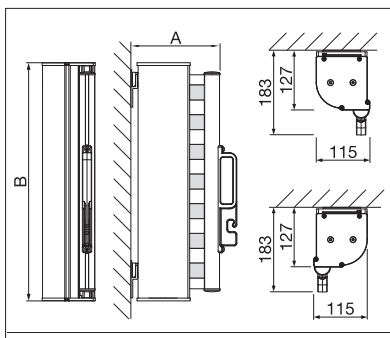

Kastenhöhe

 min. 120 cm
max. 200 cm

Ausziehlänge

 min. 100 cm
max. 400 cm

Technische Massangaben in Millimeter

Wandmontage- / Deckenmontage

Einsteckpfosten

Aufschraubpfosten