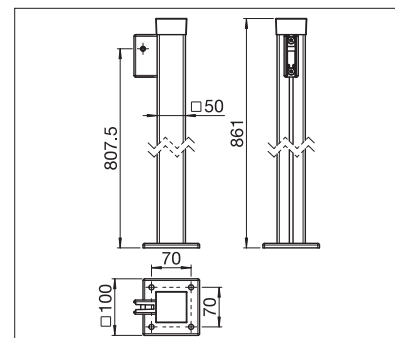

Kastenhöhe

 min. 120 cm
max. 200 cm

Ausziehlänge

 min. 100 cm
max. 400 cm

Technische Massangaben in Millimeter

Wandmontage- / Deckenmontage

Einsteckpfosten

Aufschraubpfosten