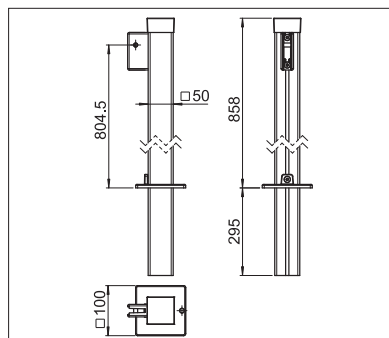

Kastenhöhe

 min. 120 cm
max. 200 cm

Ausziehlänge

 min. 100 cm
max. 400 cm

Technische Massangaben in Millimeter

Wandmontage- / Deckenmontage

Einsteckpfosten

Aufschraubpfosten