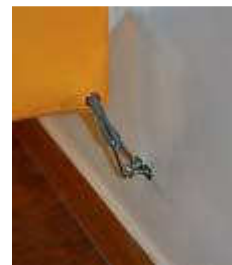

5734 Reinach AG
Tel. 062 771 62 64

Skuggi

Die besonderen Merkmale:

- ✓ vollkommener Blendschutz, die gesamte Seite wird abgedeckt
- ✓ auf jede gewünschte Neigung justierbar
- ✓ einziges kurbelbares Seitensegel auf dem Markt
- ✓ einfache Bedienung
- ✓ Wand- oder Deckenmontage möglich
- ✓ wetterfeste Schutzhülle inbegriffen

Bedienelement

Funktionsweise und Beschreibung:

Der entscheidende Unterschied zum herkömmlichen Seitensegel ist die unkomplizierte Handhabung. Der Auf- und Abbau entfällt.

Den Skuggi kurbelt man einfach in die Neigung der vorhandenen Markise und lässt anschliessend das aufgerollte Seitenteiluch per Kurbel hinunter.

Um Tuchbewegungen bei leichtem Wind zu vermeiden kann die Bespannung an Ringösen befestigt werden. Diese Befestigungen sind individuell und im Lieferumfang NICHT enthalten.

Mit seiner mikroperforierten Pearl-Bespannung bietet der Skuggi hervorragenden Sicht- und Sonnenschutz, bleibt jedoch von innen nach außen transparent.

Skuggi Standard Lieferumfang:

- ✓ Metallteile Chromstahl
- ✓ Stoffe aus der Pearl-Kollektion 297
- ✓ Höhe der Bespannung 220 cm, unten mit 2 Oesen
- ✓ Passende Kurbel.
- ✓ Schutzhülle PVC-beschichtet, weiss