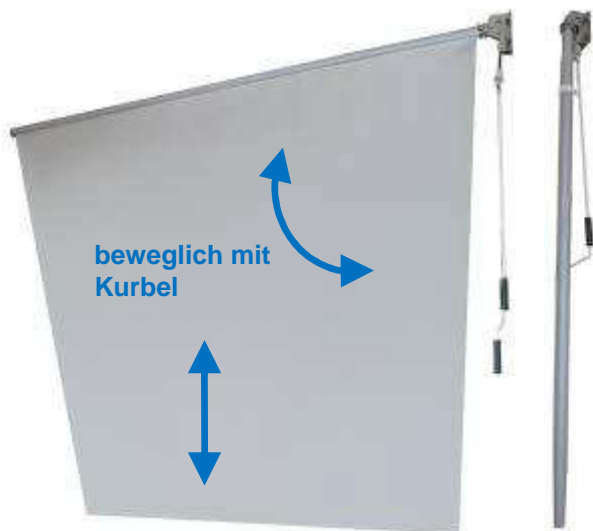

5734 Reinach AG
Tel. 062 771 62 64

Skuggi

Die besonderen Merkmale:

- ✓ vollkommener Blendschutz, die gesamte Seite wird abgedeckt
- ✓ auf jede gewünschte Neigung justierbar
- ✓ einziges kurbelbares Seitensegel auf dem Markt
- ✓ einfache Bedienung
- ✓ Wand- oder Deckenmontage möglich
- ✓ wetterfeste Schutzhülle inbegriffen

Bedienelement

Funktionsweise und Beschreibung:

Der entscheidende Unterschied zum herkömmlichen Seitensegel ist die unkomplizierte Handhabung. Der Auf- und Abbau entfällt.

Den Skuggi kurbelt man einfach in die Neigung der vorhandenen Markise und lässt anschliessend das aufgerollte Seitenteiluch per Kurbel hinunter.

Um Tuchbewegungen bei leichtem Wind zu vermeiden kann die Bespannung an Ringösen befestigt werden. Diese Befestigungen sind individuell und im Lieferumfang NICHT enthalten.

Mit seiner mikroperforierten Pearl-Bespannung bietet der Skuggi hervorragenden Sicht- und Sonnenschutz, bleibt jedoch von innen nach außen transparent.

Skuggi Standard Lieferumfang:

- ✓ Metallteile Chromstahl
- ✓ Stoffe aus der Pearl-Kollektion 297
- ✓ Höhe der Bespannung 220 cm, unten mit 2 Oesen
- ✓ Passende Kurbel.
- ✓ Schutzhülle PVC-beschichtet, weiss