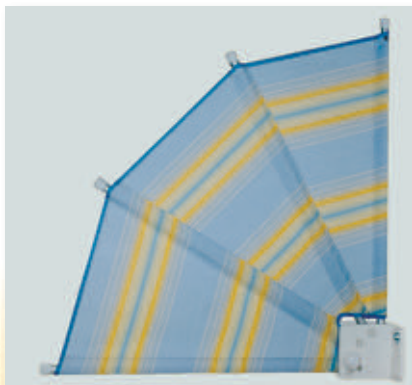

Wandklappschirm WKS

 **SONNENTUCH AG**

Wandklappschild WKS

Aufklappbarer Schutz vor Sonne, Wind und unerwünschten Blicken.

- leicht abklappbar
- freie Sicht jederzeit möglich
- attraktive, wetterfeste Bespannung in Markisenqualität
- obere und untere Position mit Feststellknopf automatisch arretierbar

Masse

1000 x 1000 mm, 1250 x 1250 mm,
1500 x 1500 mm, 1750 x 1750 mm,
2000 x 2000 mm, 2250 x 2250 mm

Lieferumfang

Wandklappschild mit Gestänge aus solidem, pulverbeschichtetem Stahlrohr, für Wandmontage, mit Feststellknopf links oder rechts montierbar, bespannt mit Stoff aus Sonnentuch-Kollektionen.

Optional erhältlich

Schutzhülle mit Reissverschluss, Spezialwinkel für seitliche Wandmontage.

Farben Metallteile

- weiss RAL 9010

Verkauf ausschliesslich über den Fachhandel. **Ihr Sonnentuch-Partner:**

Sonnentuch AG Sonnenschutz-Systeme www.sonnentuch.ch