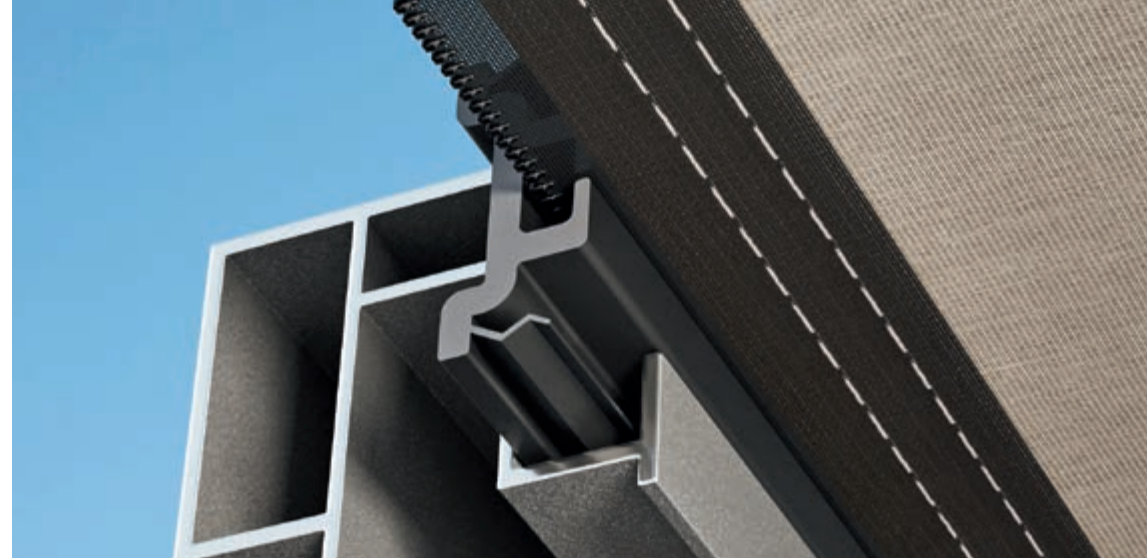

Top im Wind

Die neue weinor Wintergarten-Markise macht aufgrund ihrer hochwertigen Verarbeitung und des robusten Spannsystems auch bei **höheren Windstärken bis Klasse 6** eine Top-Figur. Die Kombination mit einem **Sonnen-/Windsensor** gewährleistet, dass Sie auch bei starkem Wind ausreichend Schatten haben, Ihre Markise aber rechtzeitig einfährt, wenn es doch einmal zu stürmisch wird.

Ihr Plus: Der weinor Windwächter reagiert zeitverzögert und nicht bei jeder einzelnen Windböe, die über Windstärke 6 liegt. Das verhindert ein vorzeitiges Einfahren der Markise und verlängert den Sonnenschutz auf Ihrer Terrasse.

Top in Form

WGM Top gibt es in den Versionen **Stretch** und **OptiStretch**, die für ein straffes Tuch sorgen. Bei der **Ausführung OptiStretch** ist das Tuch an allen vier Seiten fest gespannt. Die Vorteile: ein besonders straffes Tuch und kein Lichtspalt an den Seiten. Die **Basis-Version Stretch** ist 2-seitig gespannt und es gibt einen Lichtspalt zwischen Tuch und Seitenprofil. Bei beiden Varianten sorgt ein kraftvolles Seilspannsystem für einen gleichmäßigen Tuchstand.

Immer eine optimale Lösung

Mit unterschiedlichen Stützfüßen lässt sich die Höhe zwischen Dach und Markise individuell anpassen – je nach bautechnischen Erfordernissen.