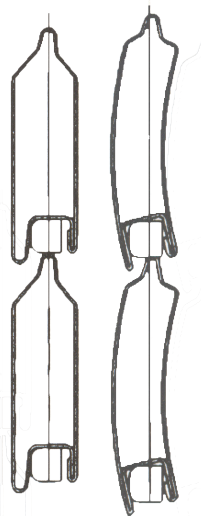

Rocaroll AL 6/28 & AL 8/28 Hohlpanzer feste Stäbe

Feste Variante des ALB- TagesLichtRollladens

Der AL-Rollladen ist die feste Variante des ALB-Rollladens.

Er wird meistens in Verbindung mit einem Federwellenantrieb verwendet. Dies deshalb, weil die Federwelle ständig Zug auf den Rollladen bringt und so die Lichtschlitze bei der beweglichen Variante ständig offen wären. Ausserdem ist der AL8/28 und der ALB8/28 (beidseitig mit gerader Wandung) unsere Altbaualternative zu den Holzrollläden, denn sie werden als einzige Alurollläden vom Schweizer Heimatschutz anerkannt. Mit dem AL8/28 Panzer sind Sie auf der sicheren Seite, wenn es um Altbausanierungen geht.

Zu beachten ist:

- Es wird eine gute Verdunkelung erreicht, ein leicht unregelmässiger Lichtschimmer ist technisch bedingt.
- Als Faustregel für die Bestimmung der Sturzgrösse ist der Wickeldurchmesser + 2 cm in der Tiefe & Höhe zu rechnen.

Entscheiden Sie sich für **Qualitäts-Rollläden** aus dem St. Galler Rheintal!

Ballendurchmesser: (60er 8kt. Welle)

Höhe	AL 6/28	AL 8/28
1.0 m	12.5 cm	13.5 cm
1.2 m	13.5 cm	14.5 cm
1.4 m	14.0 cm	15.5 cm
1.6 m	14.5 cm	16.0 cm
1.8 m	15.5 cm	17.0 cm
2.0 m	16.0 cm	17.5 cm
2.2 m	16.5 cm	18.0 cm
2.4 m	17.0 cm	18.5 cm
2.6 m	17.5 cm	19.5 cm
2.8 m	18.0 cm	20.5 cm
3.0 m	18.5 cm	21.0 cm
3.2 m	19.0 cm	21.5 cm
3.4 m	19.5 cm	22.0 cm

Leistungsdaten:

	AL 6/28	AL 8/28
Breite max.	2.8 m	3.0 m
Höhe max.	3.4 m	3.5 m
Quadratmeter max.	6.5 m ²	7.0 m ²
Gewicht / m ²	4.1 kg	4.1 kg
Isolation Wärme K=	1.5	1.5
Lärm R=	10 dB	10 dB

Bis zu einer Breite von 2.0 m empfehlen wir die 21x26 Führung, ab einer Breite von 2.1 m sollte die 21x34 Führung verwendet werden!