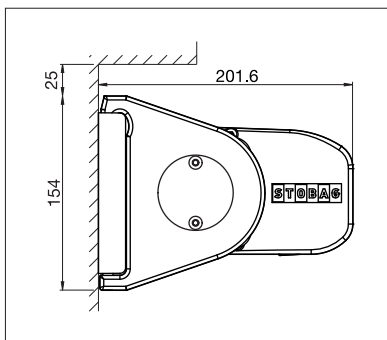

STOBAG

PURABOX

Kleinste STOBAG Kassettenmarkise
mit lediglich 10 cm Kastenhöhe.

PURABOX BX1500

Rundes Design

Dachsparrenmontage

- Geschlossener Kasten schützt vor Witterungseinflüssen
- Kleiner Kasten – lediglich 10 cm Höhe
- Markisenneigung von 0° bis 90° einstellbar
- Einfache und zeitsparende Montage
- Verschiedene Montagemöglichkeiten an die Wand, unter die Decke oder an den Sparren
- Eleganter, abgerundeter Kasten
- Optionales Wandanschlussprofil verhindert Regenwasser zwischen Fassade und Markise

min. 185 cm
max. 500 cm

min. 150 cm
max. 225 cm

Technische Massangaben in Millimeter

Wandmontage

Deckenmontage

EN 13561

REGISTRIERUNG
ERFORDERLICH

COLORS