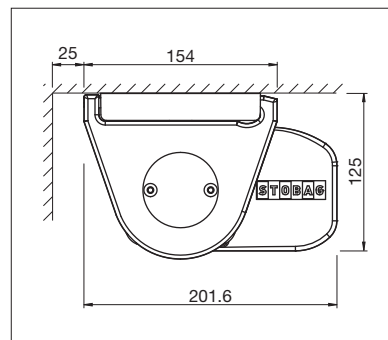

STOBAG

PURABOX

Kleinste STOBAG Kassettenmarkise
mit lediglich 10 cm Kastenhöhe.

PURABOX BX1500

Rundes Design

Dachsparrenmontage

- Geschlossener Kasten schützt vor Witterungseinflüssen
- Kleiner Kasten – lediglich 10 cm Höhe
- Markisenneigung von 0° bis 90° einstellbar
- Einfache und zeitsparende Montage
- Verschiedene Montagemöglichkeiten an die Wand, unter die Decke oder an den Sparren
- Eleganter, abgerundeter Kasten
- Optionales Wandanschlussprofil verhindert Regenwasser zwischen Fassade und Markise

min. 185 cm
max. 500 cm

min. 150 cm
max. 225 cm

Technische Massangaben in Millimeter

Wandmontage

Deckenmontage

EN 13561

REGISTRIERUNG
ERFORDERLICH

COLORS