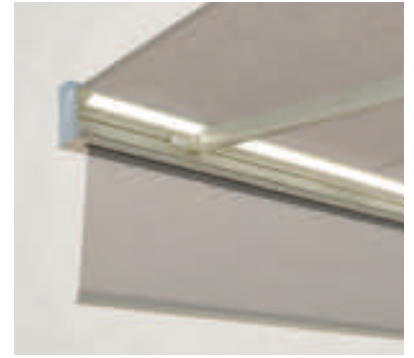

CAMABOX

BALKON & TERRASSE

KASSETTENMARKISE IM MODERNEN KUBISCHEN DESIGN

www.stobag.com

reddot award 2017
winner

CAMABOX BX4000 | BX4500

Eckiges Design

Kippgelenk

LED-Beleuchtung

- Geschlossener Kasten schützt vor Witterungseinflüssen
- Modernes, kubisches Design
- Verschiedene Montagemöglichkeiten an die Wand, unter die Decke oder an den Sparren (modellabhängig)
- Variable Konsolenposition
- Markiseneigung von 5° bis 35° einstellbar
- Integriertes Kippgelenk

Optionen:

- LED-Beleuchtung im Kasten integriert

BX4000

min. 214 cm
max. 600 cm

min. 150 cm
max. 300 cm

*Je nach Ausführung und Dimension kann die WWK variieren.

Technische Massangaben in Millimeter

Wandmontage

Deckenmontage

Eckiges Design mit integrierter LED-Beleuchtung

Kippgelenk in neuem Design

Elektronisches Absenkvolut und LED-Beleuchtung im Ausfallprofil

- Kubische Kassettenmarkise für mittelgrosse bis grosse Terrassen
- Variable Konsolenposition
- Integriertes Kippgelenk
- Elektronikeinheiten im Kasten untergebracht