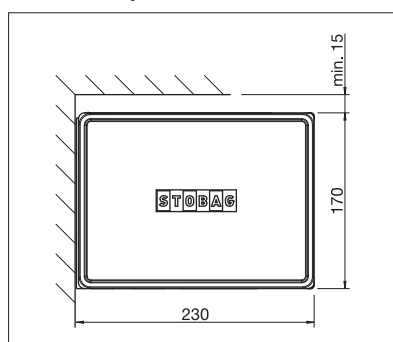

Optionen:

- LED-Beleuchtung im Kasten integriert

BX4000

min. 214 cm
max. 600 cm

min. 150 cm
max. 300 cm

*Je nach Ausführung und Dimension kann die WWK variieren.

Technische Massangaben in Millimeter

Wandmontage