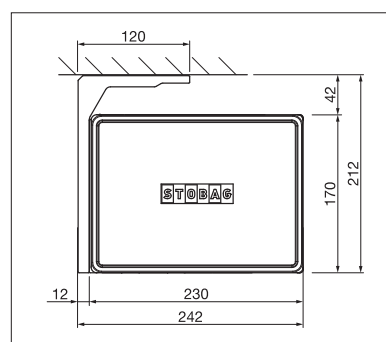

Optionen:

- LED-Beleuchtung im Kasten integriert

BX4000

min. 214 cm
max. 600 cm

min. 150 cm
max. 300 cm

*Je nach Ausführung und Dimension kann die WWK variieren.

Technische Massangaben in Millimeter

Wandmontage

Deckenmontage

Eckiges Design mit integrierter LED-Beleuchtung

Kippgelenk in neuem Design

Elektronisches Absenkvolut und LED-Beleuchtung im Ausfallprofil

- Kubische Kassettenmarkise für mittelgrosse bis grosse Terrassen
- Variable Konsolenposition
- Integriertes Kippgelenk
- Elektronikeinheiten im Kasten untergebracht