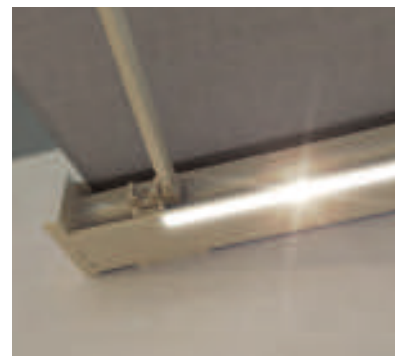

CAMABOX

BALKON & TERRASSE

KASSETTENMARKISE IM MODERNEN KUBISCHEN DESIGN

www.stobag.com

reddot award 2017
winner

CAMABOX BX4000 | BX4500

Eckiges Design

Kippgelenk

LED-Beleuchtung

- Geschlossener Kasten schützt vor Witterungseinflüssen
- Modernes, kubisches Design
- Verschiedene Montagemöglichkeiten an die Wand, unter die Decke oder an den Sparren (modellabhängig)
- Variable Konsolenposition
- Markiseneigung von 5° bis 35° einstellbar
- Integriertes Kippgelenk

Optionen:

- LED-Beleuchtung im Kasten integriert

BX4000

min. 214 cm
max. 600 cm

min. 150 cm
max. 300 cm

*Je nach Ausführung und Dimension kann die WWK variieren.

Technische Massangaben in Millimeter

Wandmontage

Deckenmontage

Eckiges Design mit integrierter LED-Beleuchtung

Kippgelenk in neuem Design

Elektronisches Absenkvolut und LED-Beleuchtung im Ausfallprofil

- Kubische Kassettenmarkise für mittelgrosse bis grosse Terrassen
- Variable Konsolenposition
- Integriertes Kippgelenk
- Elektronikeinheiten im Kasten untergebracht