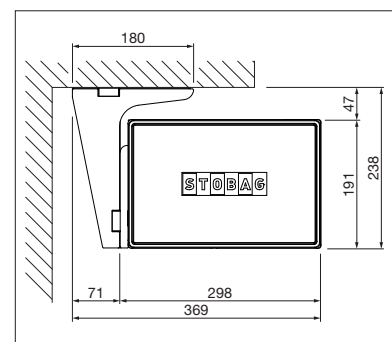

Optionen:

- LED-Beleuchtung im Kasten integriert

BX4000

min. 214 cm
max. 600 cm

min. 150 cm
max. 300 cm

*Je nach Ausführung und Dimension kann die WWK variieren.

Technische Massangaben in Millimeter

Wandmontage

Deckenmontage

Eckiges Design mit integrierter LED-Beleuchtung

Kippgelenk in neuem Design

Elektronisches Absenkvolut und LED-Beleuchtung im Ausfallprofil

- Kubische Kassettenmarkise für mittelgrosse bis grosse Terrassen
- Variable Konsolenposition
- Integriertes Kippgelenk
- Elektronikeinheiten im Kasten untergebracht

Optionen:

- LED-Beleuchtung im Kasten und/oder Ausfallprofil integriert
- Optionales motorisiertes Absenkvolut

BX4500

min. 215 cm
max. 700 cm

min. 150 cm
max. 400 cm

Wandmontage

Deckenmontage

COLORS