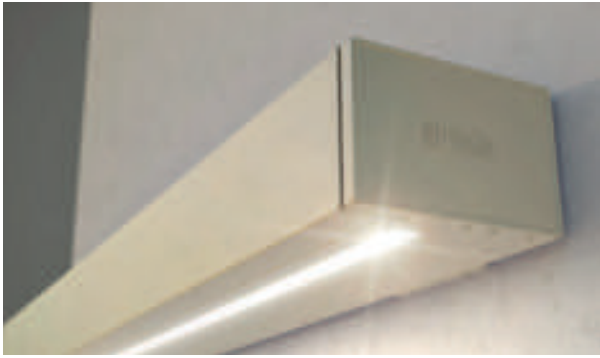

CAMABOX

BALKON & TERRASSE

KASSETTENMARKISE IM MODERNEN KUBISCHEN DESIGN

www.stobag.com

reddot award 2017
winner

CAMABOX BX4000 | BX4500

Eckiges Design

Kippgelenk

LED-Beleuchtung

- Geschlossener Kasten schützt vor Witterungseinflüssen
- Modernes, kubisches Design
- Verschiedene Montagemöglichkeiten an die Wand, unter die Decke oder an den Sparren (modellabhängig)
- Variable Konsolenposition
- Markiseneigung von 5° bis 35° einstellbar
- Integriertes Kippgelenk

Optionen:

- LED-Beleuchtung im Kasten integriert

BX4000

min. 214 cm
max. 600 cm

min. 150 cm
max. 300 cm

*Je nach Ausführung und Dimension kann die WWK variieren.

Technische Massangaben in Millimeter

Wandmontage

Deckenmontage

Eckiges Design mit integrierter LED-Beleuchtung

Kippgelenk in neuem Design

Elektronisches Absenkvolut und LED-Beleuchtung im Ausfallprofil

- Kubische Kassettenmarkise für mittelgrosse bis grosse Terrassen
- Variable Konsolenposition
- Integriertes Kippgelenk
- Elektronikeinheiten im Kasten untergebracht