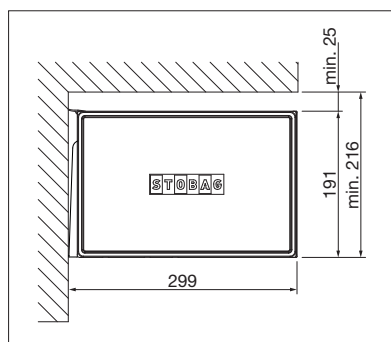

Wandmontage