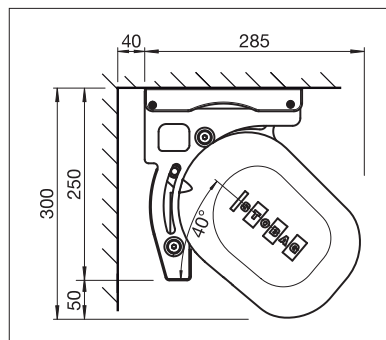

Deckenmontage

EN 13561

REGISTRIERUNG
ERFORDERLICH

COLORS

Entdecken Sie die vielfältigen
Möglichkeiten bei der Auswahl
der Gestellfarben.

FABRICS

Wählen Sie aus einem
reichhaltigen Angebot von
Stoffen und Farben.

ELECTRICS

Mehr Komfort durch die
Automatisierung, Steuerungs-
und Beleuchtungssysteme.

Mehr Informationen auf www.stobag.com