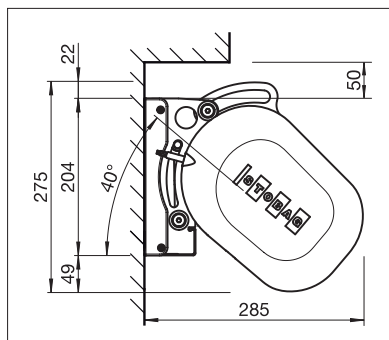

BALKON & TERRASSE

**KASSETTENMARKISE FÜR ÜBER
70 M² BESCHATTUNG**

RESOBOX BX8000

Patentierter Kastenverbindung

Volant-Plus

Tuchwellenblende

- Kassettenmarkise für grosse Terrassen bis 18 m Totalbreite und 4 m Ausladung
- Patentiertes, modulares Kastenverbindungssystem sorgt für höchste Stabilität
- Flexible Konsolenpositionierung
- Markiseneigung von 0° bis 40° einstellbar
- Formschöne und sehr robuste Gelenkarme
- Optionales Abdeckprofil als Sichtschutz auf die Tuchwelle
- Optional Volant-Plus: Acryl-Tuch bis max. 120 cm und Soltis 86 / Soltis 92 bis max. 170 cm Höhe. Verbessertes Wickelverhalten dank Floating-System (schwimmende Walze)

min. 200 cm
max. 1800 cm*

min. 150 cm
max. 400 cm

* mit Volant-Plus bis max. 1400 cm Breite;
über 700 cm zweiteilig

Je nach Ausführung und Dimension
kann die Windwiderstandsklasse variieren.

Technische Massangaben in Millimeter