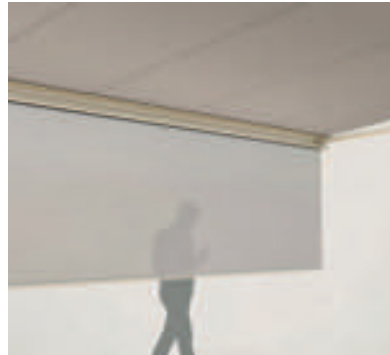

BALKON & TERRASSE

**KASSETTENMARKISE FÜR ÜBER
70 M² BESCHATTUNG**

RESOBOX BX8000

Patentierter Kastenverbindung

Volant-Plus

Tuchwellenblende

- Kassettenmarkise für grosse Terrassen bis 18 m Totalbreite und 4 m Ausladung
- Patentiertes, modulares Kastenverbindungssystem sorgt für höchste Stabilität
- Flexible Konsolenpositionierung
- Markiseneigung von 0° bis 40° einstellbar
- Formschöne und sehr robuste Gelenkarme
- Optionales Abdeckprofil als Sichtschutz auf die Tuchwelle
- Optional Volant-Plus: Acryl-Tuch bis max. 120 cm und Soltis 86 / Soltis 92 bis max. 170 cm Höhe. Verbessertes Wickelverhalten dank Floating-System (schwimmende Walze)

min. 200 cm
max. 1800 cm*

min. 150 cm
max. 400 cm

* mit Volant-Plus bis max. 1400 cm Breite;
über 700 cm zweiteilig

Je nach Ausführung und Dimension
kann die Windwiderstandsklasse variieren.

Technische Massangaben in Millimeter