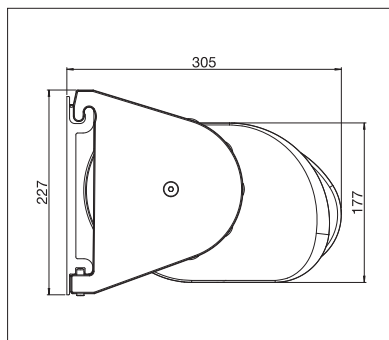

MESABOX

BALKON & TERRASSE

**EINZIGARTIGE KASSETTENMARKISE
MIT TELESKOPARMEN**

MESABOX S9170

Wandmontage

Teleskoparmtechnik

- Einzigartige Kassettenmarkise mit Teleskoparmen
- Hohe und kontinuierliche Tuchspannung dank Teleskoparmtechnik
- Einfaches und bewährtes Montagesystem zum Einhängen
- Selbsttragende Kastenkonstruktion
- Montage an der Wand oder unter die Decke möglich
- Markisenneigung je nach Montageart von 0° bis 90° einstellbar
- Optionales Konsolenabdeckprofil

min. 350 cm
max. 700 cm

min. 250 cm
max. 400 cm

Je nach Ausführung und Dimension kann die Windwiderstandsklasse variieren.

Technische Massangaben in Millimeter

Wandmontage

Deckenmontage

EN 13561

REGISTRIERUNG
ERFORDERLICH