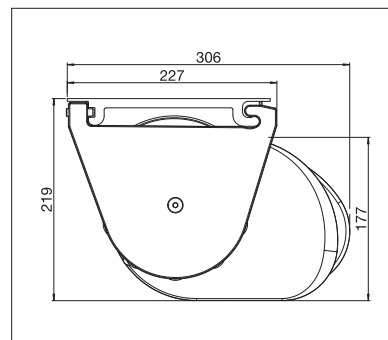

MESABOX

BALKON & TERRASSE

**EINZIGARTIGE KASSETTENMARKISE
MIT TELESKOPARMEN**

MESABOX S9170

Wandmontage

Teleskoparmtechnik

- Einzigartige Kassettenmarkise mit Teleskoparmen
- Hohe und kontinuierliche Tuchspannung dank Teleskoparmtechnik
- Einfaches und bewährtes Montagesystem zum Einhängen
- Selbsttragende Kastenkonstruktion
- Montage an der Wand oder unter die Decke möglich
- Markisenneigung je nach Montageart von 0° bis 90° einstellbar
- Optionales Konsolenabdeckprofil

min. 350 cm
max. 700 cm

min. 250 cm
max. 400 cm

Je nach Ausführung und Dimension kann die Windwiderstandsklasse variieren.

Technische Massangaben in Millimeter

Wandmontage

Deckenmontage

EN 13561

REGISTRIERUNG
ERFORDERLICH