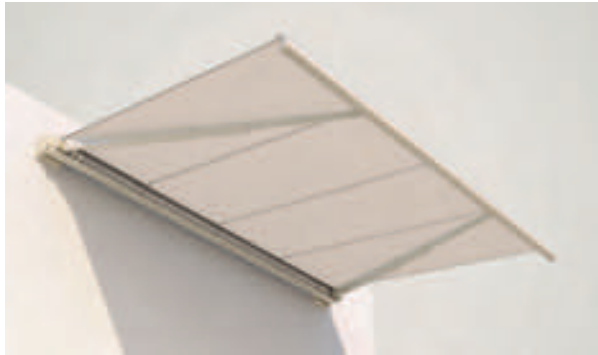

MESABOX

BALKON & TERRASSE

**EINZIGARTIGE KASSETTENMARKISE
MIT TELESKOPARMEN**

MESABOX S9170

Wandmontage

Teleskoparmtechnik

- Einzigartige Kassettenmarkise mit Teleskoparmen
- Hohe und kontinuierliche Tuchspannung dank Teleskoparmtechnik
- Einfaches und bewährtes Montagesystem zum Einhängen
- Selbsttragende Kastenkonstruktion
- Montage an der Wand oder unter die Decke möglich
- Markisenneigung je nach Montageart von 0° bis 90° einstellbar
- Optionales Konsolenabdeckprofil

min. 350 cm
max. 700 cm

min. 250 cm
max. 400 cm

Je nach Ausführung und Dimension kann die Windwiderstandsklasse variieren.

Technische Massangaben in Millimeter

Wandmontage

Deckenmontage

EN 13561

REGISTRIERUNG
ERFORDERLICH