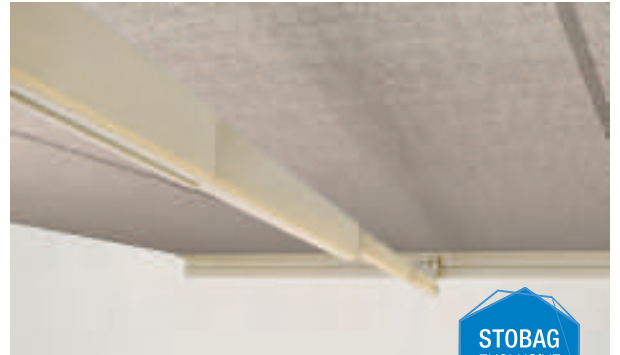

MESABOX

BALKON & TERRASSE

**EINZIGARTIGE KASSETTENMARKISE
MIT TELESKOPARMEN**

MESABOX S9170

Wandmontage

Teleskoparmtechnik

- Einzigartige Kassettenmarkise mit Teleskoparmen
- Hohe und kontinuierliche Tuchspannung dank Teleskoparmtechnik
- Einfaches und bewährtes Montagesystem zum Einhängen
- Selbsttragende Kastenkonstruktion
- Montage an der Wand oder unter die Decke möglich
- Markisenneigung je nach Montageart von 0° bis 90° einstellbar
- Optionales Konsolenabdeckprofil

min. 350 cm
max. 700 cm

min. 250 cm
max. 400 cm

Je nach Ausführung und Dimension kann die Windwiderstandsklasse variieren.

Technische Massangaben in Millimeter

Wandmontage

Deckenmontage

EN 13561

REGISTRIERUNG
ERFORDERLICH