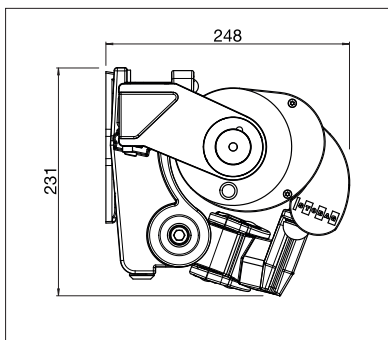

min. 170 cm
max. 600 cm

min. 140 cm
max. 350 cm

Je nach Ausführung und Dimension kann die Windwiderstandsklasse variieren.

Technische Massangaben in Millimeter

Wandmontage

Deckenmontage

EN 13561

REGISTRIERUNG
ERFORDERLICH