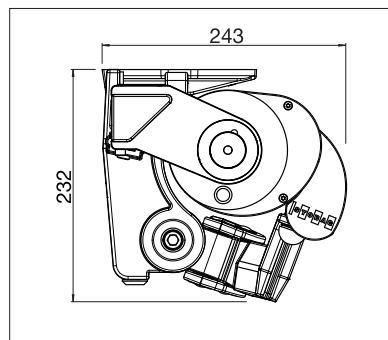

min. 170 cm
max. 600 cm

min. 140 cm
max. 350 cm

Je nach Ausführung und Dimension kann die Windwiderstandsklasse variieren.

Technische Massangaben in Millimeter

Wandmontage

Deckenmontage

EN 13561

REGISTRIERUNG
ERFORDERLICH