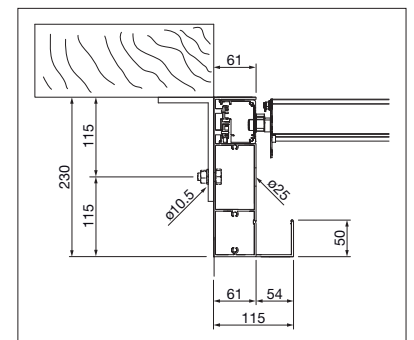

TR4110 Softtop-Light

min. 200 cm
max. 500 cm

min. 200 cm
max. 600 cm

TR4120 Softtop*
TR4520 Hardtop

min. 200 cm
max. 500*/600 cm

min. 200 cm
max. 600 cm

bis 150 km/h
in eingefahrenem Zustand
(TR4120)
in geschlossenem Zustand
(TR4520)

Technische Massangaben in Millimeter

TR4110 Seitenansicht Tuchbahnhof

TR4120 Schnitt Trägerprofil
(Leibungsmontage)TR4520 Schnitt Trägerprofil
(Deckenmontage)

EN 13561

REGISTRIERUNG
ERFORDERLICH

COLORS

Entdecken Sie die vielfältigen Möglichkeiten bei der Auswahl der Gestellfarben.