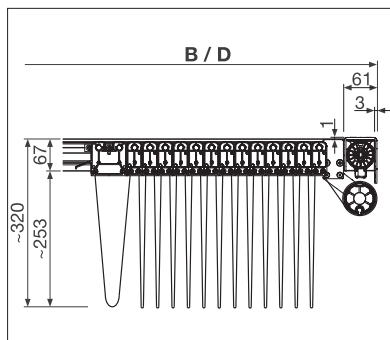

TR4110 Softtop-Light

min. 200 cm
max. 500 cm

min. 200 cm
max. 600 cm

TR4120 Softtop*
TR4520 Hardtop

min. 200 cm
max. 500*/600 cm

min. 200 cm
max. 600 cm

bis 150 km/h
in eingefahrenem Zustand
(TR4120)
in geschlossenem Zustand
(TR4520)

Technische Massangaben in Millimeter

TR4110 Seitenansicht Tuchbahnhof

TR4120 Schnitt Trägerprofil
(Leibungsmontage)TR4520 Schnitt Trägerprofil
(Deckenmontage)

EN 13561

REGISTRIERUNG
ERFORDERLICH

COLORS

Entdecken Sie die vielfältigen Möglichkeiten bei der Auswahl der Gestellfarben.