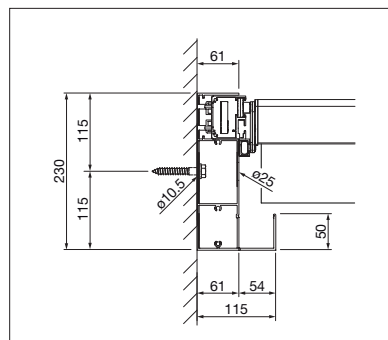

TR4110 Softtop-Light

min. 200 cm
max. 500 cm

min. 200 cm
max. 600 cm

TR4120 Softtop*
TR4520 Hardtop

min. 200 cm
max. 500*/600 cm

min. 200 cm
max. 600 cm

bis 150 km/h
in eingefahrenem Zustand
(TR4120)
in geschlossenem Zustand
(TR4520)

Technische Massangaben in Millimeter

TR4110 Seitenansicht Tuchbahnhof

TR4120 Schnitt Trägerprofil
(Leibungsmontage)TR4520 Schnitt Trägerprofil
(Deckenmontage)

EN 13561

REGISTRIERUNG
ERFORDERLICH

COLORS

Entdecken Sie die vielfältigen Möglichkeiten bei der Auswahl der Gestellfarben.