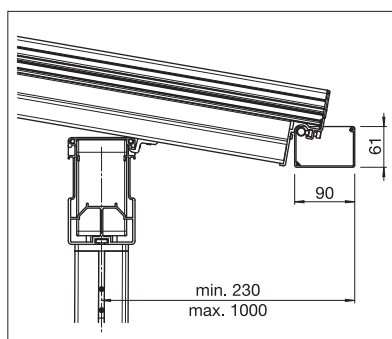

## GP5200 | GP5210

Querbalken zurückversetzt mit Wasserkanal

 min. 160 cm  
 max. 1986 cm

 min. 150 cm  
 max. 600 cm\*

 Durchgangshöhe  
 max. 300 cm

\*GP5200 bis 500 cm

Je nach Ausführung und Dimension  
kann die Windwiderstandsklasse variieren.

## GP5300 | GP5310

Querbalken zurückversetzt ohne Wasserkanal

 min. 160 cm  
 max. 1986 cm

 min. 150 cm  
 max. 600 cm\*

 Durchgangshöhe  
 max. 300 cm

\*GP5300 bis 500 cm

Je nach Ausführung und Dimension  
kann die Windwiderstandsklasse variieren.