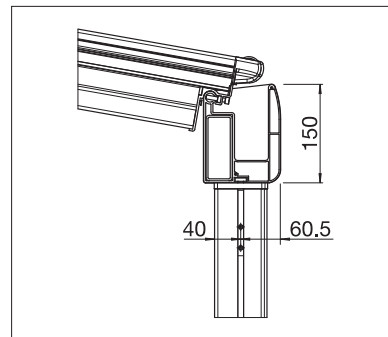

**Optionen:**

- Dimmbare LED-Beleuchtung
- Seiten- /Frontbeschattung
- Seiten- /Frontverglasung

**GP5100 | GP5110**

Querbalken ganz vorne mit integriertem Wasserkanal

min. 160 cm  
max. 1986 cm

min. 150 cm  
max. 500 cm\*

Durchgangshöhe  
max. 300 cm

\*GP5100 bis 400 cm

Je nach Ausführung und Dimension kann die Windwiderstandsklasse variieren.

Technische Massangaben in Millimeter

GP500 Beschattung

GP5100 | GP5110 Querbalken ganz vorne mit integriertem Wasserkanal

Wasserablauf durch Stütze integriert

Seiten- / Frontbeschattung

## GP5200 | GP5210

Querbalken zurückversetzt mit Wasserkanal

 min. 160 cm  
 max. 1986 cm

 min. 150 cm  
 max. 600 cm\*

 Durchgangshöhe  
 max. 300 cm

\*GP5200 bis 500 cm

Je nach Ausführung und Dimension  
kann die Windwiderstandsklasse variieren.