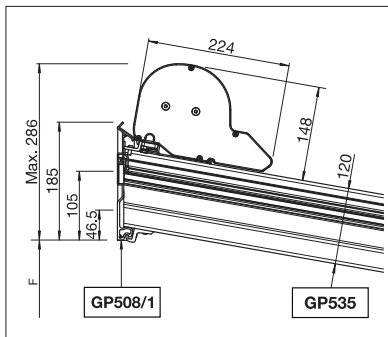

**Optionen:**

- Dimmbare LED-Beleuchtung
- Seiten- /Frontbeschattung
- Seiten- /Frontverglasung

**GP5100 | GP5110**

Querbalken ganz vorne mit integriertem Wasserkanal

min. 160 cm  
max. 1986 cm

min. 150 cm  
max. 500 cm\*

Durchgangshöhe  
max. 300 cm

\*GP5100 bis 400 cm

Je nach Ausführung und Dimension kann die Windwiderstandsklasse variieren.

Technische Massangaben in Millimeter

GP500 Beschattung

GP5100 | GP5110 Querbalken ganz vorne mit integriertem Wasserkanal