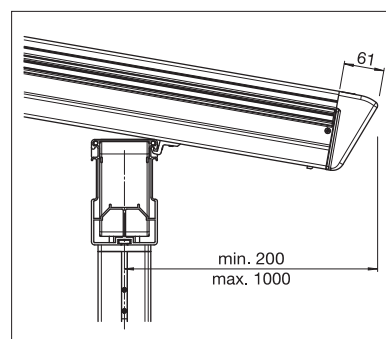

GP5300 | GP5310 Querbalken zurückversetzt ohne Wasserkanal

COLORS

Entdecken Sie die vielfältigen Möglichkeiten bei der Auswahl der Gestellfarben.

FABRICS

Wählen Sie aus einem reichhaltigen Angebot von Stoffen und Farben.

ELECTRICS

Mehr Komfort durch die Automatisierung, Steuerungs- und Beleuchtungssysteme.