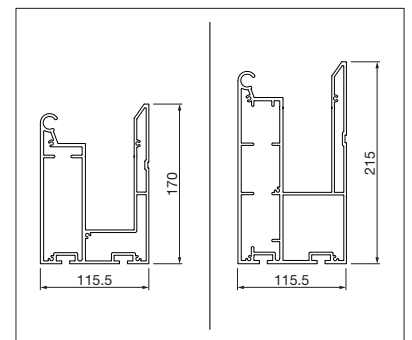

GP3100

min. 100 cm
max. 600 cm*

min. 100 cm**
max. 400 cm

*kuppelbar bis 24 Meter
**mit ARNEX min. 120 cm

Technische Massangaben in Millimeter

Seitenansicht

Wandanschluss

Wasserkanal klein/gross