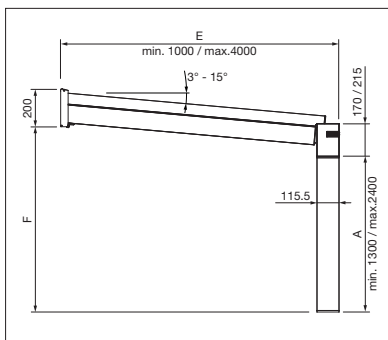

GP3100

min. 100 cm
max. 600 cm*

min. 100 cm**
max. 400 cm

*kuppelbar bis 24 Meter
**mit ARNEX min. 120 cm

Technische Massangaben in Millimeter

Seitenansicht

Wandanschluss

Wasserkanal klein/gross