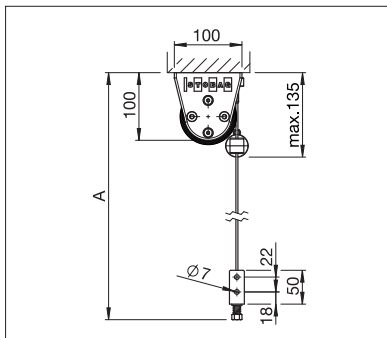

S4110

min. 40 cm
max. 500 cm

min. 40 cm
max. 400 cm*

*mit Drahtseil-/Stangenführung
bis max. 300 cm Höhe

VS4300 LIGHT

min. 40 cm
max. 500 cm

min. 40 cm
max. 350 cm*

*ab 401 cm Breite
max. 225 cm Höhe

Technische Massangaben in Millimeter

S4110 Deckenmontage mit Drahtseilführung

VS4300 Wandmontage mit rundem Kasten und Führungsprofil

EN 13561

REGISTRIERUNG
ERFORDERLICH

COLORS

Entdecken Sie die vielfältigen Möglichkeiten bei der Auswahl der Gestellfarben.