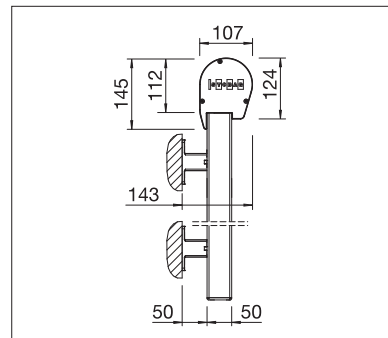

S4110

min. 40 cm
max. 500 cm

min. 40 cm
max. 400 cm*

*mit Drahtseil-/Stangenführung
bis max. 300 cm Höhe

VS4300 LIGHT

min. 40 cm
max. 500 cm

min. 40 cm
max. 350 cm*

*ab 401 cm Breite
max. 225 cm Höhe

Technische Massangaben in Millimeter

S4110 Deckenmontage mit Drahtseilführung

VS4300 Wandmontage mit rundem Kasten und Führungsprofil

EN 13561

REGISTRIERUNG
ERFORDERLICH

COLORS

Entdecken Sie die vielfältigen Möglichkeiten bei der Auswahl der Gestellfarben.