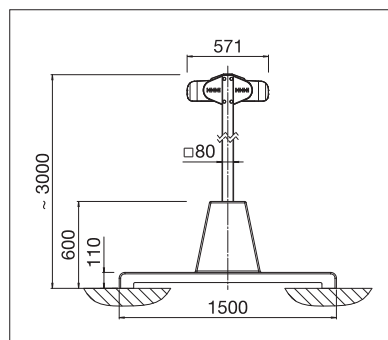

Mit Betonsockel