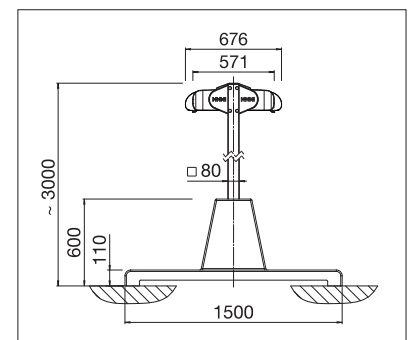

Mit Betonsockel und Volant-Plus

REGISTRIERUNG
ERFORDERLICH

COLORS

Entdecken Sie die vielfältigen Möglichkeiten bei der Auswahl der Gestellfarben.

FABRICS

Wählen Sie aus einem reichhaltigen Angebot von Stoffen und Farben.

ELECTRICS

Mehr Komfort durch die Automatisierung, Steuerungs- und Beleuchtungssysteme.

Mehr Informationen auf www.stobag.com

STOBAG