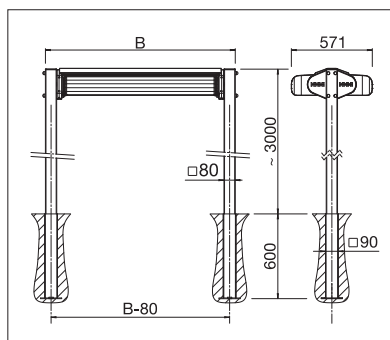

- Grosse Beschattungsfläche mit nur zwei Stützen
- Linke und rechte Beschattungsseite in separater Kassette geschützt
- Kassetten wahlweise in runder oder eckiger Form erhältlich
- Linke und rechte Beschattungsfläche individuell bedienbar
- Braucht in der Regel keine Baubewilligung
- Verankerungsmöglichkeiten der Stützen mittels eingelassenen Bodenhülsen oder Betonsockeln
- Einfache und schnelle Montage
- Optionales Beleuchtungssystem erhältlich
- Optional Volant-Plus: Acryl-Tuch bis max. 120 cm und Soltis 86 / Soltis 92 bis max. 170 cm Höhe. Verbessertes Wickelverhalten dank Floating-System (schwimmende Walze)

min. 210 cm
max. 662 cm*

min. 300 cm
max. 700 cm

Stützenhöhe
~ 303 cm

* ab 613 cm nur mit Motor

Je nach Ausführung und Dimension kann die Windwiderstandsklasse variieren.

Technische Massangaben in Millimeter