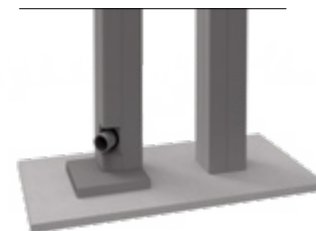

Pfostentechnik sichert guten Stand

Die Pfosten lassen sich mit Befestigungsplatten an geeigneten soliden Untergründen anbringen oder direkt in den Boden einlassen.