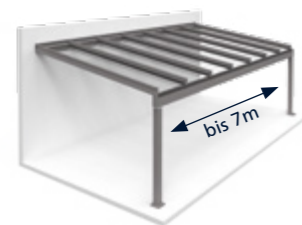

Große Breiten für Panorama-Ausblicke

Durch Kombination mit der statisch optimierten Dachrinne 220 sind Terrassendächer mit Breiten von bis zu 7 Metern möglich, ohne Mittelpfosten.*

*abhängig von der Dachtiefe und örtlichen Schneelast

Leichter Anbau von Glas-Elementen

Durch die besondere Gestaltung der Pfosten lässt sich problemlos ein transparenter Rundum-Wetterschutz ergänzen – auch nachträglich.